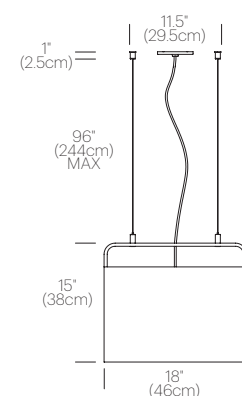

CERTIFICATIONS

UL listed components

PACKAGING WEIGHT AND DIMENSIONS

TTP 7:	5.5LBS	16" X 10.5" X 9.5"
	2.5KGS	41cm X 27cm X 24cm
TTP 14:	9.45LBS	21" X 12.5" X 19"
	4.3KGS	53cm X 32cm X 48cm
TTP 18:	12.85LBS	21" X 12.5" X 19"
	5.8KGS	53cm X 32cm X 48cm
TTP 36:	20LBS	38" X 11.5" X 15.5"
	9.1KGS	97cm X 29cm X 39cm

NOTES

Custom requests can be considered on volume orders

FINISHES

WHITE/
CLEAR

DIMENSIONS

TUBE TOP PENDANT 7

TUBE TOP PENDANT 14

TUBE TOP PENDANT 18