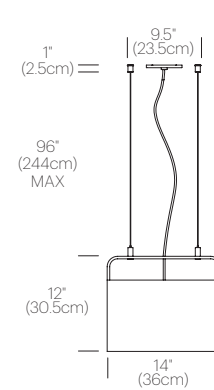

CERTIFICATIONS

UL listed components

PACKAGING WEIGHT AND DIMENSIONS

TTP 7:	5.5LBS	16" X 10.5" X 9.5"
	2.5KGS	41cm X 27cm X 24cm
TTP 14:	9.45LBS	21" X 12.5" X 19"
	4.3KGS	53cm X 32cm X 48cm
TTP 18:	12.85LBS	21" X 12.5" X 19"
	5.8KGS	53cm X 32cm X 48cm
TTP 36:	20LBS	38" X 11.5" X 15.5"
	9.1KGS	97cm X 29cm X 39cm

NOTES

Custom requests can be considered on volume orders

FINISHES

WHITE/
CLEAR

DIMENSIONS

TUBE TOP PENDANT 7

TUBE TOP PENDANT 14

TUBE TOP PENDANT 18